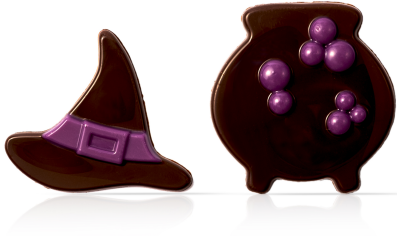

WITCHCRAFT ASSORTMENT (90 PCS)

SKU: DO78487

Categories: [Chocolate](#), [Décor](#)

Tags: [cauldron](#), [cauldron décor](#), [chocolate decor](#), [Dobla](#), [Dobla décor](#), [halloween](#), [halloween decor](#), [white chocolate decor](#), [witch hat](#), [witch hat décor](#), [witchcraft décor](#)

Approx. pieces 90 | Pack size 90 x 1.8g | Piece size 33/35mm-35/40mm |

Dark plain chocolate décor assortment with witchcraft design.

ALLERGY INFORMATION

Allergen statement

N/A

Contains:

Celery/celeriac	No
Lupin	No
Eggs	No
Fish	No
Soybeans	Yes
Milk	Yes
Mustard	No
Peanuts	No
Sesame seeds	No
Crustacea	No
Molluscs	No
Tree nuts	No
Gluten	No
Palm oil (RSPO)	No
Sulphur Dioxide	No